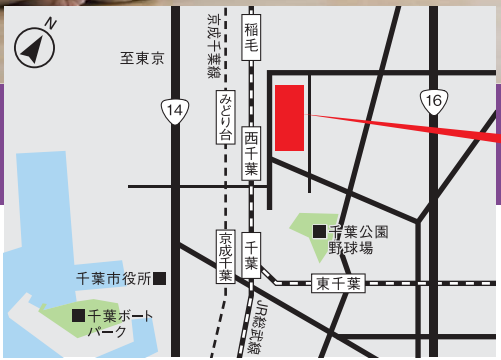

# 心的時間の 諸特性とその基礎

時間学公開学術シンポジウム 2018

2018.6/9 土

14:30 — 17:40 (開場14:00)

国立大学法人  
千葉大学文学部棟105講義室  
(千葉市稲毛区弥生町1-33)

- 講演
- 心的時間における認知的基盤  
山本 健太郎 (九州大学大学院人間環境学研究院 講師)
  - 時間知覚と脳内ネットワーク  
四本 裕子 (東京大学大学院総合文化研究科 准教授)
  - 視覚情報の階層的な処理とその時間的統合について  
林 隆介 (産業技術総合研究所人間情報研究部門 脳科学研究グループ 主任研究員)

【定員】400名  
【主催】山口大学時間学研究所  
【共催】千葉大学、日本時間学会  
【お問合せ】山口大学時間学研究所 tel 083-933-5848  
E-mail jikann@yamaguchi-u.ac.jp  
HP <http://www.rits.yamaguchi-u.ac.jp>

千葉大学  
西千葉キャンパス

入場無料 予約不要

両日どなたでも  
ご参加いただけます

2018.6/10 日